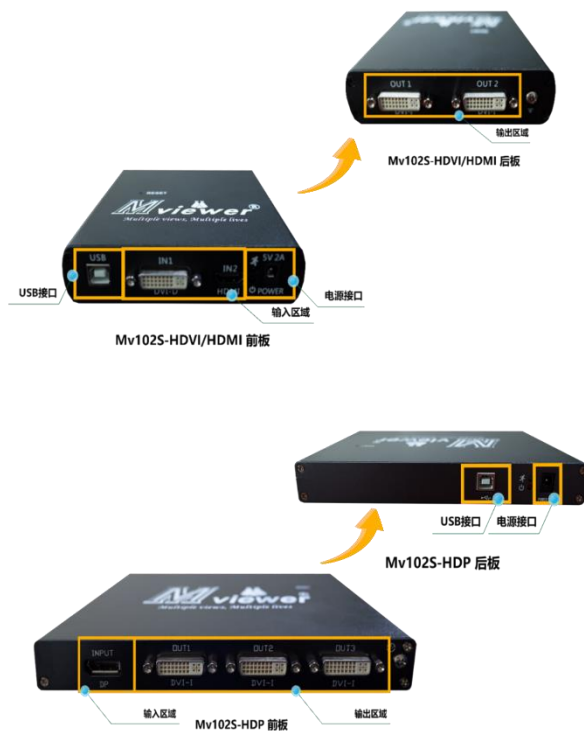

#### 组合方式

MV102S 系列两屏扩展仪 支持信号水平输出

通过多个并联可实现更大规模扩展

### 硬件介绍

两屏扩展仪 (MV102S-HDVI/HDMI/HDP) 三款两屏宝分别支持 DVI/HDMI/DP 信号输入,其中 HDVI 与 HDMI 外形一样。

### 功能介绍

1. DP 及 HDMI 两屏扩展仪 支持 1920X1200 信号输出
2. 宽屏模式下, DP 两屏扩展仪最大支持 4096 水平输出

最大水平输入可达4096点

MV102S-HDP